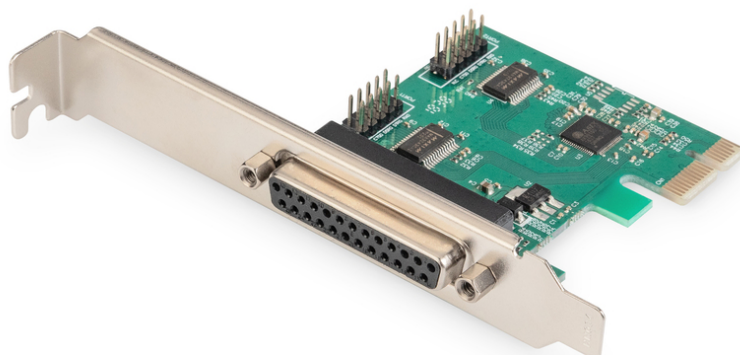

# DIGITUS Контроллер параллельного порта PCI Express, 2/1- портовый

DS-30040-2  
EAN 4016032317760

### Serial/Parallel I/O, 2/1-Port, PCIexpress 2-port serial, 1-port parallel

Однопортовый контроллер PCIe DIGITUS параллельного порта можно устанавливать в слот расширения PCI express, чтобы обеспечить возможность подключения к компьютеру периферийного устройства с параллельным интерфейсом SPP/ЕСР. Высокопроизводительный контроллер SPP/ЕСР оснащен параллельным портом DB25, который идеально подходит для подключения принтеров, сканнеров, приводов CD, устройств чтения карт памяти и прочих других устройств. Технология Plug & Play обеспечивает простоту установки контроллера в ваш ПК и, таким образом, быстрое начало использования.

**Идеально подходит для подключения параллельных или последовательных устройств, таких как принтеры, сканеры, адаптеры ISDN и прочих других устройств**

- Чипсет: AX99100

- 2 последовательных порта DSUB 9, штекер, UART16C450/550
- 1 последовательный порт DSUB 25
- Скорость передачи данных до 115.200 бит / с
- Поддержка стандартного параллельного порта (SPP) порта с расширенными возможностями (ЕСР)
- Совместим с PCI Express базовой спецификации 1.0a
- Рабочая температура: 0-70 °C
- Влажность воздуха при эксплуатации: Относительная влажность 0% - 85% (без конденсации)
- Поддерживает Windows 10, 8.1, 8, 7, Vista, XP, Mac OS X и Linux