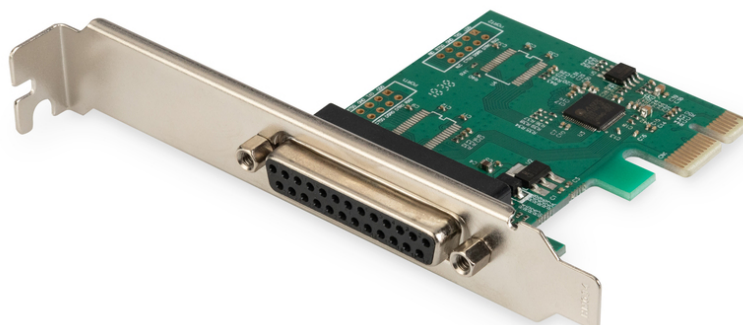

DIGITUS DIGITUS PCIe контроллер параллельного интерфейса

DS-30020-1
EAN 4016032309383

Parallel I/O PCIe Express Add-On card 1-port, incl. low profile, chipset:AX99100

Добейтесь большего от ваших периферийных устройств с параллельным интерфейсом! DIGITUS PCIe контроллер параллельного интерфейса позволяет подключить все ваши старые устройства. Со скоростями передачи данных до 2,5 Мбит/с - до трех раз быстрее встроенных параллельных портов!

Позволяет использовать преимущества всех Ваших высокоскоростных устройств с параллельным интерфейсом

- 1 x DSUB 25, параллельный порт, гнездо
- Чипсет: AX99100
- Скорость передачи данных до 1.5 Мбит / с
- Поддерживает порт с расширенными возможностями (ECP)

- Соответствует базовой спецификации PCI Express 2.0
- Совместим с управлением питания PCI 1.2
- В комплекте низкопрофильная планка
- Рабочая температура: 0-70 °C
- Влажность воздуха при эксплуатации: Относительная влажность 25% - 65% (без конденсации)
- Поддерживает Windows 10, 8.1, 8, 7, Vista, XP, Mac OS X и Linux