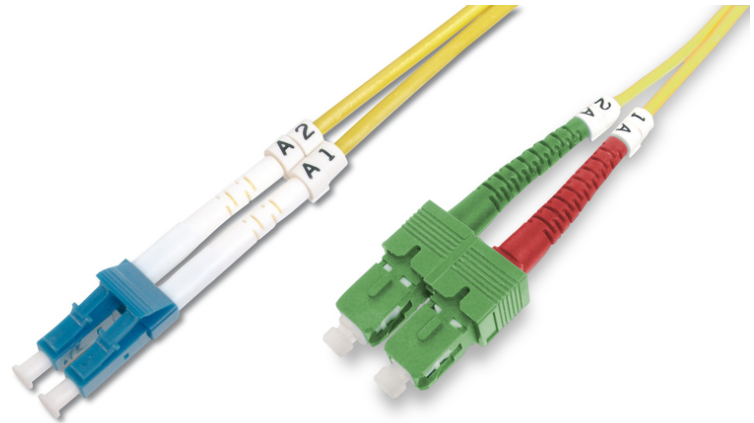

DIGITUS Fiber Optic Singlemode Patchcable SC (APC) to LC (PC)

DK-292SCA3LC-03
EAN 4016032309284

FO patch cord, duplex, SC (APC) to LC (PC) SM OS2 09/125 æ, 3 m

FO patch cord, duplex, SC (APC) to LC (PC),SM OS2 09/125 µ, 3 m

Отличная производительность и качество связи для Вашей сети.

- LSOH
- В одиночной упаковке, с протоколом тестирования
- Assortment: Fiber Optic Patch Cables
- Boot: single-color
- Cable diameter: 3 mm

- Cable jacket: LSOH
- Cable type: I-VH 2E9/125µ
- Color cable: yellow
- Connector 1: SC (APC)
- Connector 2: LC
- Fiber class: OS2
- Fiber diameter: 9/125µ
- Mode: Singlemode
- Packaging: DIGITUS Polybag
- Length: 3 m