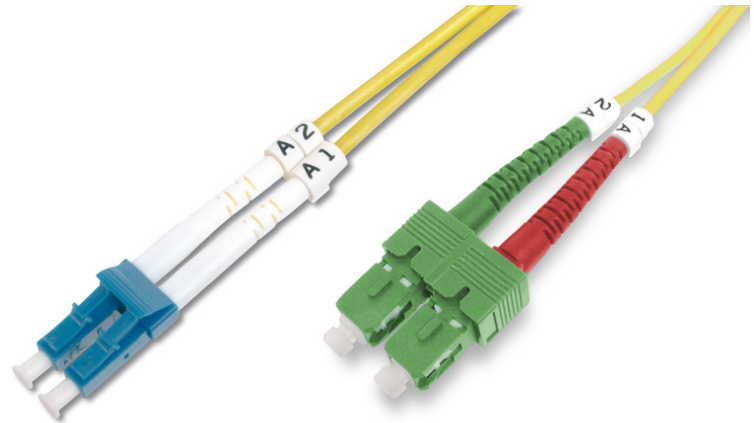

DIGITUS Fiber Optic Singlemode Patchcable SC (APC) to LC (PC)

DK-292SCA3LC-02
EAN 4016032309277

FO patch cord, duplex, SC (APC) to LC (PC) SM OS2 09/125 æ, 2 m

FO patch cord, duplex, SC (APC) to LC (PC),SM OS2 09/125 µ, 2 m

Отличная производительность и качество связи для Вашей сети.

- LSOH
- В одиночной упаковке, с протоколом тестирования
- Assortment: Fiber Optic Patch Cables
- Boot: single-color
- Cable diameter: 3 mm

- Cable jacket: LSOH
- Cable type: I-VH 2E9/125µ
- Color cable: yellow
- Connector 1: SC (APC)
- Connector 2: LC
- Fiber class: OS2
- Fiber diameter: 9/125µ
- Mode: Singlemode
- Packaging: DIGITUS Polybag
- Length: 2 m