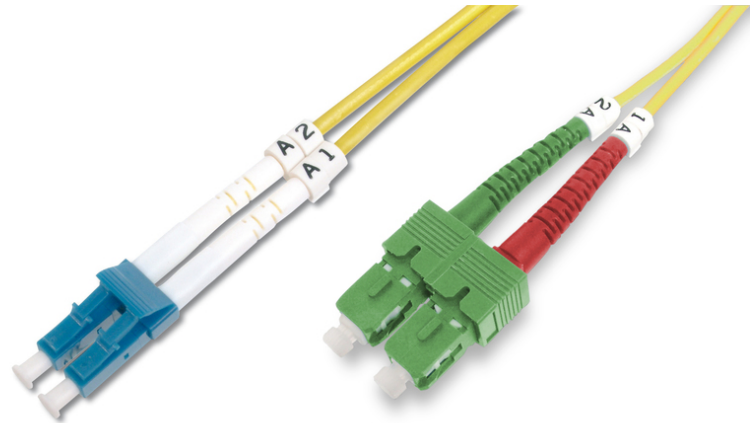

DIGITUS Fiber Optic Singlemode Patchcable SC (APC) to LC (PC)

DK-292SCA3LC-01
EAN 4016032309260

FO patch cord, duplex, SC (APC) to LC (PC) SM OS2 09/125 æ, 1 m

FO patch cord, duplex, SC (APC) to LC (PC),SM OS2 09/125 µ, 1 m

Отличная производительность и качество связи для Вашей сети.

- LSOH
- В одиночной упаковке, с протоколом тестирования
- Assortment: Fiber Optic Patch Cables
- Boot: single-color
- Cable diameter: 3 mm

- Cable jacket: LSOH
- Cable type: I-VH 2E9/125µ
- Color cable: yellow
- Connector 1: SC (APC)
- Connector 2: LC
- Fiber class: OS2
- Fiber diameter: 9/125µ
- Mode: Singlemode
- Packaging: DIGITUS Polybag
- Length: 1 m