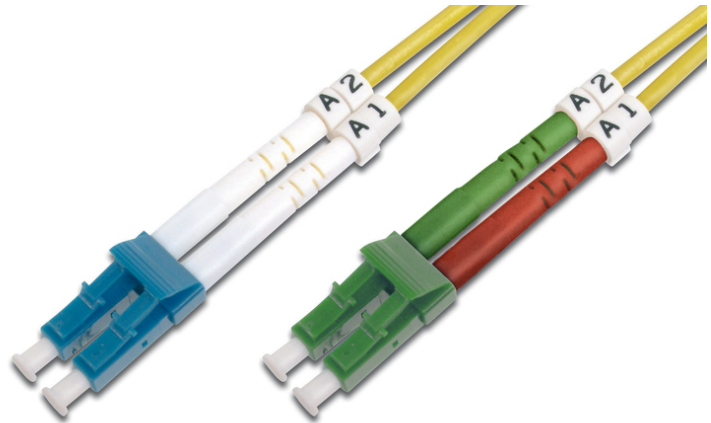

DIGITUS Fiber Optic Singlemode Patch Cord, LC (APC) / LC

DK-293LCA3LC-02
EAN 4016032309154

FO patch cord, duplex, LC (APC) to LC (PC) SM OS2 09/125 æ, 2 m

FO patch cord, duplex, LC (APC) to LC (PC),SM OS2 09/125 µ, 2 m

Отличная производительность и качество связи для Вашей сети.

- LSOH
- В одиночной упаковке, с протоколом тестирования
- Assortment: Fiber Optic Patch Cables
- Boot: single-color
- Cable diameter: 3 mm

- Cable jacket: LSOH
- Cable type: I-VH 2E9/125µ
- Color cable: yellow
- Connector 1: LC (APC)
- Connector 2: LC
- Fiber class: OS2
- Fiber diameter: 9/125µ
- Mode: Singlemode
- Packaging: DIGITUS Polybag
- Length: 2 m