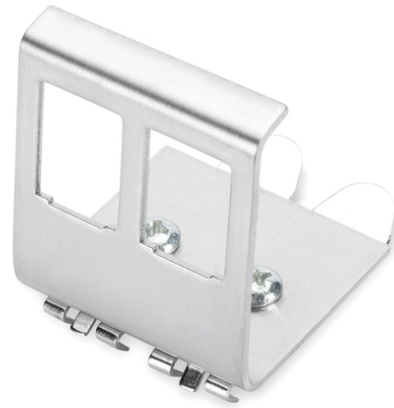

DIGITUS Адаптер рейки DIN для 2-х модулей Keystone

AN-25185
 EAN 4016032306344

DIN-Rail adapter for 2x Keystone Modules

The DIGITUS® DIN-Rail adapter function as adapter for the installation of Keystone Modules. They are available as 1-port or 2-port version.

- Общие свойства:
- Подходит для установки на DIN-рейку в электрораспределительных коробках
- Физическое описание

Logistics						
	Number (pcs)	Weight (kg)	Depth (cm)	Width (cm)	Height (cm)	cm³
Packaging Unit Carton	200	9.50	32.00	27.00	33.00	28,512.00
Packaging Unit Inside	10	0.48	25.00	6.00	6.00	900.00
Packaging Unit Single	1	0.05	18.00	8.00	4.00	576.00
Net single without Packaging	1	0.05	10.00	7.00	4.00	0.00