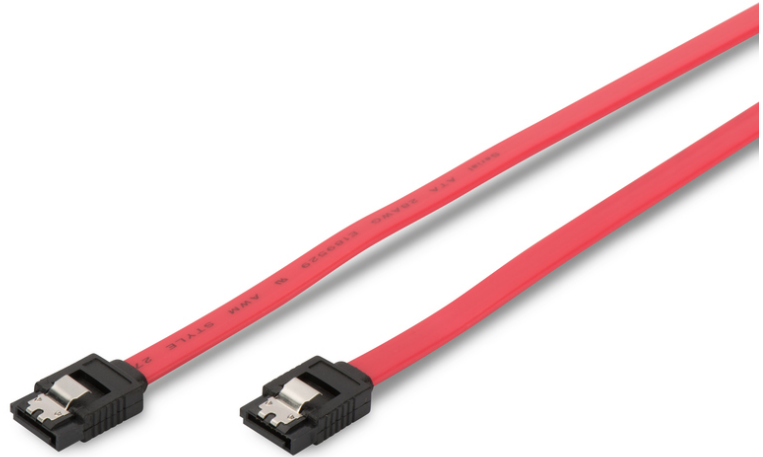

DIGITUS Соединительный кабель SATA

AK-400102-005-R
EAN 4016032299950

SATA connection cable, L-type, w/ latch F/F, 0.5m, straight, SATA II/III, re

Этот внутренний контактный кабель предназначен, к примеру, для соединения разъёма Serial-ATA жесткого диска, а также CD-/DVD/Blue-Ray проигрывателей с материнской платой. Совместим также с SATA II/I.

с защелкой для надежного соединения

- Assortment: SATA Cables
- AWG: 28
- Color cable: red
- Color connector: black

- Connector 1: SATA (7pin) connector, L-type
- Connector 2: SATA (7pin) connector, L-type
- Data rate: 6 Gbit/s
- Hoods: molded
- Interlock: Metal latch
- Packaging: Polybag
- Style: Flat cable
- Version: SATA Revision 3
- Wire material: CU
- Length: 0.5 m
- Shielding: Unshielded