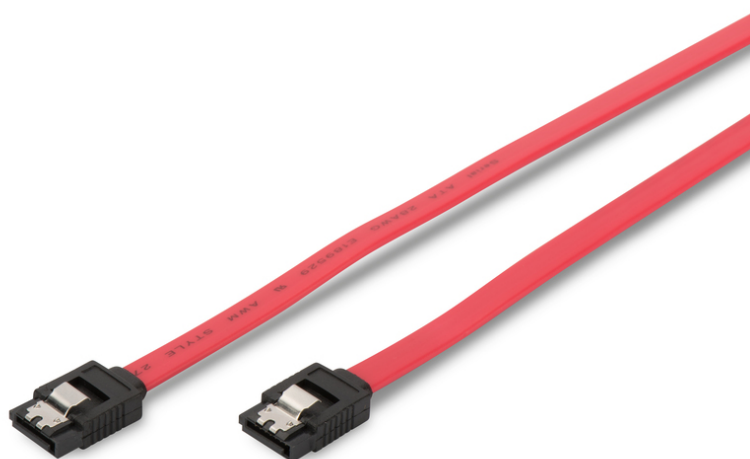

# DIGITUS Соединительный кабель SATA

AK-400102-003-R  
EAN 4016032299943

**SATA connection cable, L-type, w/ latch F/F, 0.3m, straight, SATA II/III, re**

Этот внутренний контактный кабель предназначен, к примеру, для соединения разъёма Serial-ATA жесткого диска, а также CD-/DVD/Blue-Ray проигрывателей с материнской платой. Совместим также с SATA II/I.

**с защелкой для надежного соединения**

- Совместим со стандартом последовательного интерфейса ATA
- 7-проводный кабель, UL21149
- 2 угловых кронштейна в комплекте
- Обеспечивает безопасное подключение жесткого диска и материнской платы
- Обеспечивает безопасное подключение жесткого диска и материнской платы

- Assortment: SATA Cables
- AWG: 26
- Color cable: red
- Color connector: black
- Connector 1: SATA (7pin) connector, L-type
- Connector 2: SATA (7pin) connector, L-type
- Data rate: 6 Gbit/s
- Hoods: molded
- Interlock: Metal latch
- Packaging: Polybag
- Style: Flat cable
- Version: SATA Revision 3
- Wire material: CU
- Length: 0.3 m
- Shielding: Unshielded