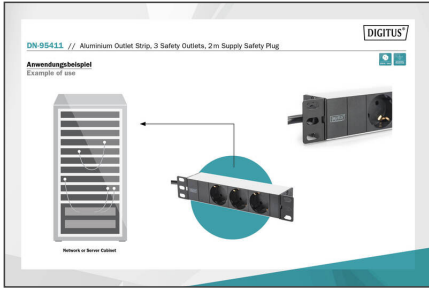

Aluminium Outlet Strip,
3 Safety Outlets,
2 m Supply Safety Plug