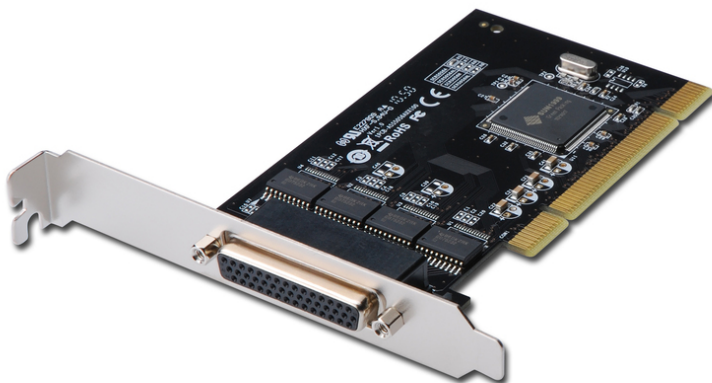

# DIGITUS Контроллер PCI последовательного интерфейса, 4-портовый

DS-33002-1  
EAN 4016032278528

**Serial I/O RS232 PCI Add-On Card 4-port, chipset: SUN1989**

Serial I/O RS232 PCI Add-On Card,4-port, chipset: SUN1989

**Идеально подходит для подключения различных типов последовательных устройств - модемов, КПК, цифровых фотоаппаратов, принтеров, ISDN-адаптеров и многих других**

- 4 x DSUB 9, параллельные порты, штекер
- Чипсет: SUN1999
- Скорость передачи данных 921.600 бит/с

- Универсальный интерфейс PCI 3,3 В и 5 В, 32/64-битный
- Plug and Play
- Поддерживает Windows 10, 8.1, 8, 7, Vista, XP и Linux

**Package contents**

- Контроллер последовательного интерфейса
- Руководство по эксплуатации
- Драйвер CD