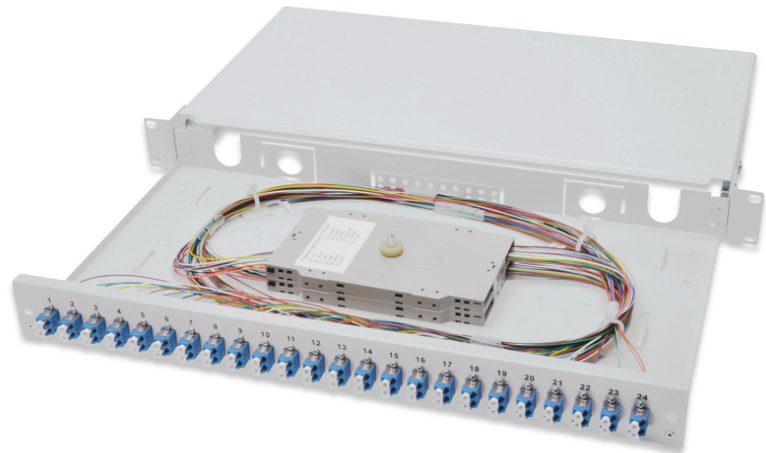

# DIGITUS Fiber Optic Splice Box, Equipped, LC, OS2

DN-96332/9  
EAN 4016032278481

**FO splice box, 1U, equipped, 24x LC DX, OS2 incl. splice cassette, colored pigtails, couplers**

FO splice box, 1U, equipped, 24x LC DX, OS2,incl. splice cassette, colored pigtails, couplers

- Полностью в сборе, оптические шлейфы выведены и вставлены в стыковую кассету (кассеты)
- Цветные шлейфы
- Переходы с керамическими втулками
- Адаптеры в пластиковых корпусах
- Несущий корпус изготовлен из стального листа 1.0 мм, покрыт лаком

- 1 юнит (44,45 мм)
- ширина 483 мм (19")
- 240 мм глубина
- В комплект поставки входят винты M20/M25 кассета, крышка и кабельный ввод
- Выдвижной
- Assembly: Splice Box
- Color: light grey, RAL 7035
- Connector type: LC / UPC / duplex
- Fiber class: OS2
- Number of fibers: 48
- Type: sliding