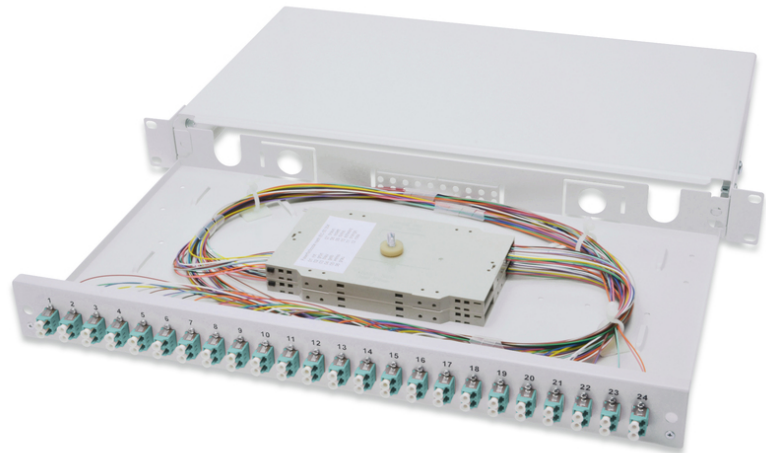

# DIGITUS Fiber Optic Splice Box, Equipped, LC, OM3

DN-96332/3  
EAN 4016032278474

**FO splice box, 1U, equipped, 24x LC DX, OM3 incl. splice cassette, colored pigtails, couplers**

FO splice box, 1U, equipped, 24x LC DX, OM3,incl. splice cassette, colored pigtails, couplers

- Полностью в сборе, оптические шлейфы выведены и вставлены в стыковую кассету (кассеты)
- Цветные шлейфы
- Соединитель со втулкой из циркониевой керамики
- Адаптеры в пластиковых корпусах
- Несущий корпус изготовлен из стального листа 1.0 мм, покрыт лаком

- 1 юнит (44,45 мм)
- ширина 483 мм (19")
- 240 мм глубина
- В комплект поставки входят винты M20/M25 кассета, крышка и кабельный ввод
- Выдвижной
- Assembly: Splice Box
- Color: light grey, RAL 7035
- Connector type: LC / UPC / duplex
- Fiber class: OM3
- Number of fibers: 48
- Type: sliding