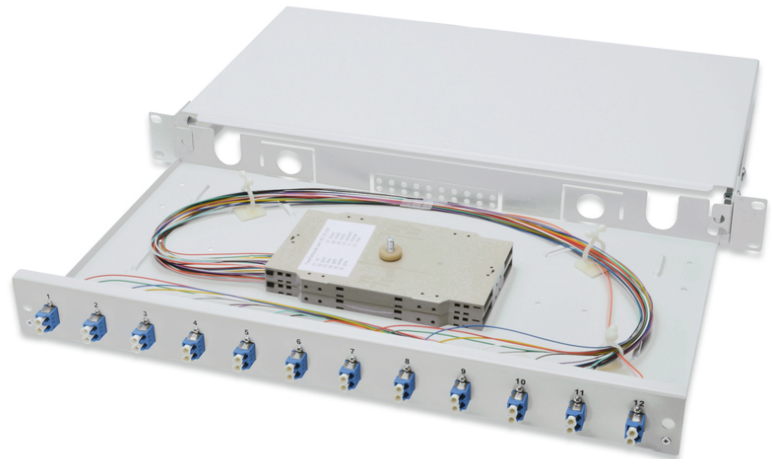

# DIGITUS Fiber Optic Splice Box, Equipped, LC, OS2

DN-96331/9  
EAN 4016032278450

**FO splice box, 1U, equipped, 12x LC DX, OS2 incl. splice cassette, colored pigtails, couplers**

FO splice box, 1U, equipped, 12x LC DX, OS2,incl. splice cassette, colored pigtails, couplers

- Полностью в сборе, оптические шлейфы выведены и вставлены в стыковую кассету (кассеты)
- Цветные шлейфы
- Переходы с керамическими втулками
- Адаптеры в пластиковых корпусах
- Несущий корпус изготовлен из стального листа 1.0 мм, покрыт лаком

- 1 юнит (44,45 мм)
- ширина 483 мм (19")
- 240 мм глубина
- В комплект поставки входят винты M20/M25 кассета, крышка и кабельный ввод
- Выдвижной
- Assembly: Splice Box
- Color: light grey, RAL 7035
- Connector type: LC / UPC / duplex
- Fiber class: OS2
- Number of fibers: 24
- Type: sliding