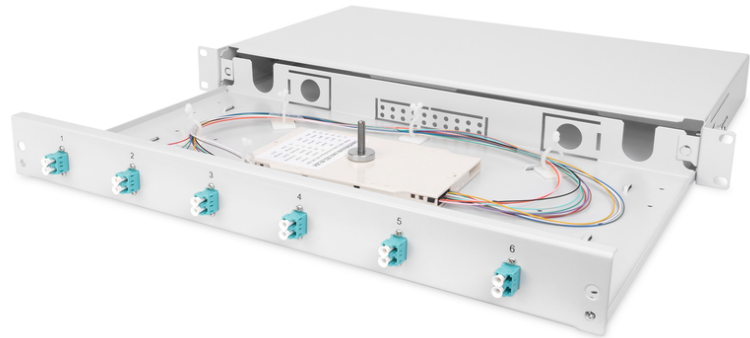

DIGITUS Fiber Optic Splice Box, Equipped, LC, OM3

DN-96330/3
EAN 4016032278412

FO splice box, 1U, equipped, 6x LC DX, OM3 incl. splice cassette, colored pigtails, couplers

FO splice box, 1U, equipped, 6x LC DX, OM3, incl. splice cassette, colored pigtails, couplers

- Полностью в сборе, оптические шлейфы выведены и вставлены в стыковую кассету (кассеты)
- Цветные шлейфы
- Соединитель со втулкой из циркониевой керамики
- Адаптеры в пластиковых корпусах
- Несущий корпус изготовлен из стального листа 1.0 мм, покрыт лаком

- 1 юнит (44,45 мм)
- ширина 483 мм (19")
- 240 мм глубина
- В комплект поставки входят винты M20/M25 кассета, крышка и кабельный ввод
- Выдвижной
- Assembly: Splice Box
- Color: light grey, RAL 7035
- Connector type: LC / UPC / duplex
- Fiber class: OM3
- Number of fibers: 12
- Type: sliding