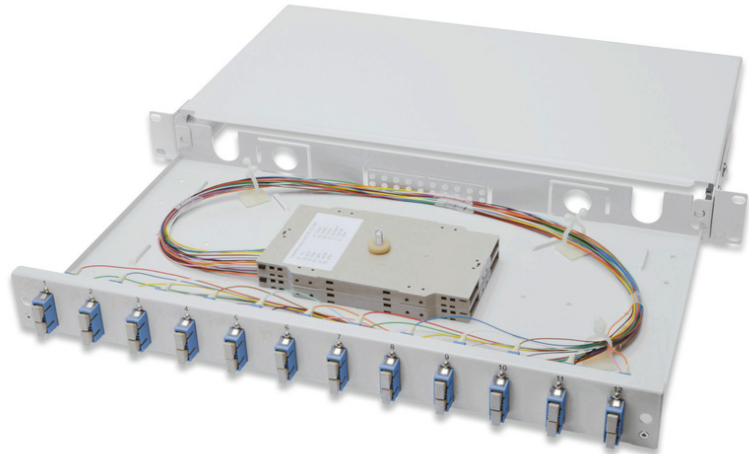

DIGITUS Fiber Optic Splice Box, Equipped, SC, OS2

DN-96321/9
EAN 4016032278368

FO splice box, 1U, equipped, 12x SC DX, OS2 incl. splice cassette, colored pigtails, couplers

FO splice box, 1U, equipped, 12x SC DX, OS2,incl. splice cassette, colored pigtails, couplers

- Полностью в сборе, оптические шлейфы выведены и вставлены в стыковую кассету (кассеты)
- Цветные шлейфы
- Переходы с керамическими втулками
- Адаптеры в пластиковых корпусах
- Несущий корпус изготовлен из стального листа 1.0 мм, покрыт лаком

- 1 юнит (44,45 мм)
- ширина 483 мм (19")
- 280 мм глубина
- В комплект поставки входят винты M20/M25 кассета, крышка и кабельный ввод
- Выдвижной
- Assembly: Splice Box
- Color: light grey, RAL 7035
- Connector type: SC / UPC / duplex
- Fiber class: OS2
- Number of fibers: 24
- Type: sliding