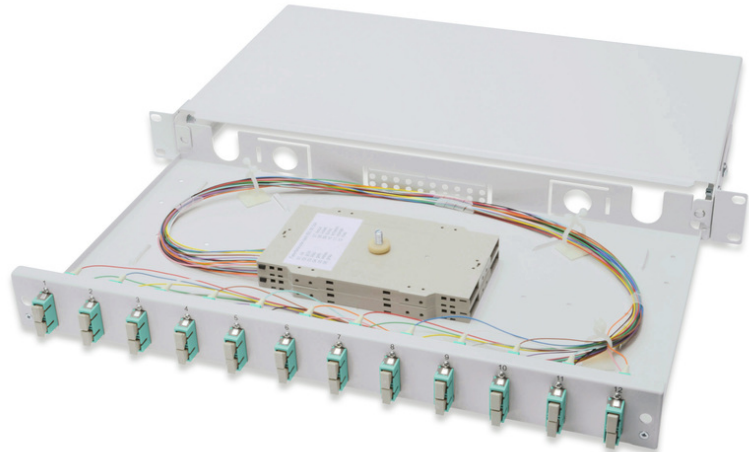

# DIGITUS Fiber Optic Splice Box, Equipped, SC, OM3

DN-96321/3  
EAN 4016032278351

**FO splice box, 1U, equipped, 12x SC DX, OM3 incl. splice cassette, colored pigtails, couplers**

FO splice box, 1U, equipped, 12x SC DX, OM3,incl. splice cassette, colored pigtails, couplers

- Полностью в сборе, оптические шлейфы выведены и вставлены в стыковую кассету (кассеты)
- Цветные шлейфы
- Соединитель со втулкой из циркониевой керамики
- Адаптеры в пластиковых корпусах
- Несущий корпус изготовлен из стального листа 1.0 мм, покрыт лаком

- 1 юнит (44,45 мм)
- ширина 483 мм (19")
- 240 мм глубина
- В комплект поставки входят винты M20/M25 кассета, крышка и кабельный ввод
- Выдвижной
- Assembly: Splice Box
- Color: light grey, RAL 7035
- Connector type: SC / UPC / duplex
- Fiber class: OM3
- Number of fibers: 24
- Type: sliding