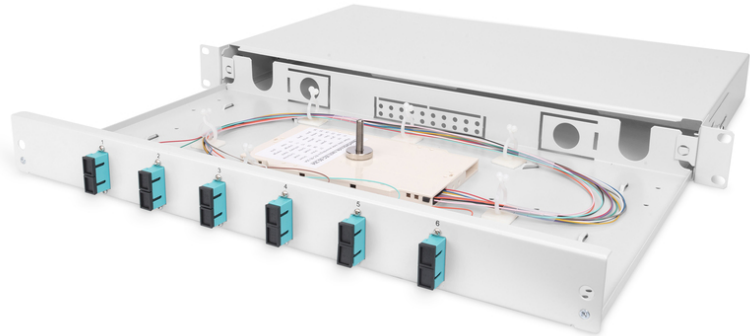

DIGITUS Fiber Optic Splice Box, Equipped, SC, OM3

DN-96320/3
EAN 4016032278320

FO splice box, 1U, equipped, 6x SC DX, OM3 incl. splice cassette, colored pigtails, couplers

FO splice box, 1U, equipped, 6x SC DX, OM3, incl. splice cassette, colored pigtails, couplers

- Полностью в сборе, оптические шлейфы выведены и вставлены в стыковую кассету (кассеты)
- Цветные шлейфы
- Соединитель со втулкой из циркониевой керамики
- Адаптеры в пластиковых корпусах
- Несущий корпус изготовлен из стального листа 1.0 мм, покрыт лаком

- 1 юнит (44,45 мм)
- ширина 483 мм (19")
- 240 мм глубина
- В комплект поставки входят винты M20/M25 кассета, крышка и кабельный ввод
- Выдвижной
- Assembly: Splice Box
- Color: light grey, RAL 7035
- Connector type: SC / UPC / duplex
- Fiber class: OM3
- Number of fibers: 12
- Type: sliding