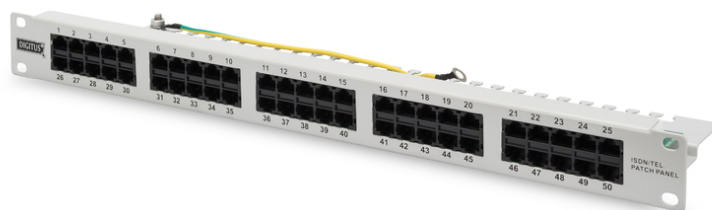

DIGITUS DIGITUS CAT 3 ISDN патч-панель, неэкранированная

DN-91350-1
EAN 4016032269021

CAT 3 ISDN Patch Panel, unshielded, 50-port RJ45, 8P4C, LSA, 1U, rack mount, grey, 482x44x109

The ISDN Patch Panels from DIGITUS® are available as 25- or 50-port version. With 1.5 mm galvanized cold-rolled steel they are perfectly suitable for 19" rack mounting.

Отличная производительность и качество связи для Вашей сети.

- Подходит для установки в шкаф 483 мм (19")
- Материал корпуса: SECC, 1,5 мм стальной холоднокатаный стальной лист с гальваническим покрытием, согл. EN1.4301, UNS S30400, AISI 304 и LMSAD110
- Общие свойства:
- Неэкранированные гнезда RJ45
- 12 x, 35° угловые, вертикальное подключение
- Подключение кабеля посредством зажимов LSA, цветовая кодировка в соответствии с EIA/TIA 568 A & B

- Подключение кабеля посредством зажимов LSA, цветовая кодировка в соответствии с EIA/TIA 568 A & B
- Соединитель для централизованного заземления
- Механические свойства
- Усилие соединения: ≤ 30 Н
- Циклов стыка: ≥ 750 (ISO/IEC 11801, IEC 60603-7-5)
- Диапазон рабочих температур: -20°C ... +70°C
- Максимальный ток: 1 А при 50°C
- Сопротивление изоляции > 500 МОм
- Цвет: Серый (RAL 7035)
- Физическое описание
- Цвет: Серый (RAL 7035)
- Color: light grey, RAL 7035
- Ports: 50
- Units: 1
- Category: CAT 3