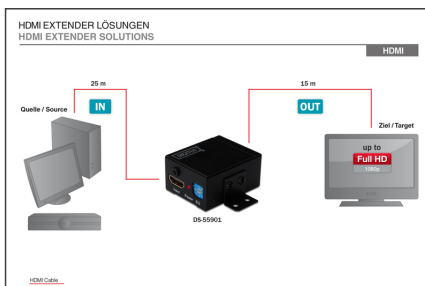

More images:

VIDEO VERLÄNGERUNGEN VIDEO EXTENSIONS

M = Meter / meters

Model	Resolution	Distance (M)
DS-55901	1080p	35.0
DS-55100	1080p	30.0
DS-55400	1080p	15.0
DS-55500	1080p	10.0
DS-55120	1080p	10.0
DS-55130	1080p	10.0
DS-55200	1080p	10.0
DS-55300	1080p	10.0
DS-55400	1080p	10.0
DS-55402	1080p	10.0
DS-55403	1080p	10.0
DS-55401	1080p	10.0
DS-54101	1080p	10.0