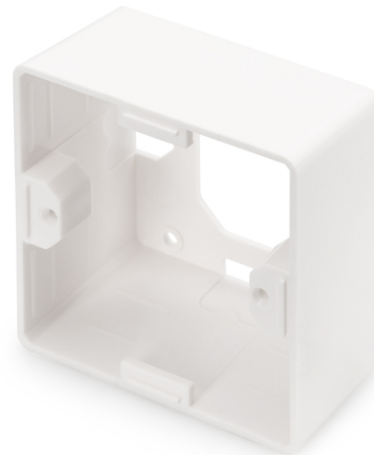

# DIGITUS DIGITUS коробка наружного монтажа 80x80 мм для розеток Keystone, немецкого типа

DN-93803  
 EAN 4016032259367

**Surface mount box for faceplates 80x80x42 mm, color pure white, German layout**

The DIGITUS® Surface mount boxes for keystone outlets are the perfect solution to extend your data outlets. Available layouts: German, French, British.

- Общие свойства:

- Соединитель для централизованного заземления
- Встроенная пылезащитная шторка
- Соединитель для централизованного заземления
- Встроенная пылезащитная шторка
- Физическое описание
- Цвет: Белый RAL9003