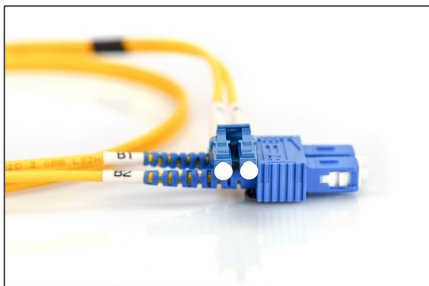

# DIGITUS Fiber Optic Singlemode Patch Cord, LC / SC

**DK-2932-02**  
**EAN 4016032249641**

**FO patch cord, duplex, LC to SC SM OS2 09/125 æ, 2 m**

FO patch cord, duplex, LC to SC, SM OS2 09/125 µ, 2 m

**Отличная производительность и качество связи для Вашей сети.**

- LSOH
- В одиночной упаковке, с протоколом тестирования
- Assortment: Fiber Optic Patch Cables
- Boot: single-color
- Cable diameter: 2 mm

- Cable type: I-VH 2E9/125µ
- Color cable: yellow
- Connector 1: LC
- Connector 2: SC
- Fiber class: OS2
- Fiber diameter: 9/125µ
- Mode: Singlemode
- Packaging: DIGITUS Polybag
- Length: 2 m

**More images:**

Part No.	DK-2932-02		
Length	2 m		
Cable Type	Duplex SM 9/125	OS2 LSZH	
	END A	END B	
Connector Type	LC	SC	
Insertion Loss (dB)	0.17	0.17	0.21
Return Loss (dB)	53.7	54.7	54.3
Q.C.	PASS		