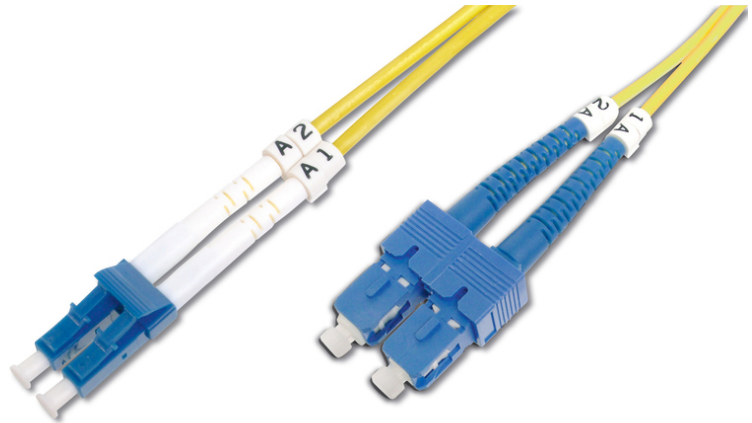

# DIGITUS Fiber Optic Singlemode Patch Cord, LC / SC

**DK-2932-02**  
**EAN 4016032249641**

**FO patch cord, duplex, LC to SC SM OS2 09/125 æ, 2 m**

FO patch cord, duplex, LC to SC, SM OS2 09/125 µ, 2 m

**Отличная производительность и качество связи для Вашей сети.**

- LSOH
- В одиночной упаковке, с протоколом тестирования
- Assortment: Fiber Optic Patch Cables
- Boot: single-color
- Cable diameter: 2 mm

- Cable type: I-VH 2E9/125µ
- Color cable: yellow
- Connector 1: LC
- Connector 2: SC
- Fiber class: OS2
- Fiber diameter: 9/125µ
- Mode: Singlemode
- Packaging: DIGITUS Polybag
- Length: 2 m

**More images:**

Part No.	DK-2932-02		
Length	2 m		
Cable Type	Duplex SM 9/125	OS2 LSZH	
	END A	END B	
Connector Type	LC	SC	
Insertion Loss (dB)	0.17	0.17	0.21
Return Loss (dB)	53.7	54.7	54.3
Q.C.	PASS		