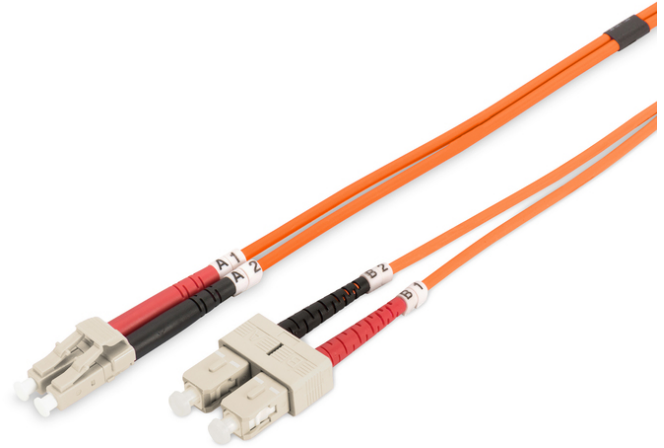

# DIGITUS Fiber Optic Multimode Patch Cord, LC / SC

**DK-2532-05**  
**EAN 4016032249436**

**FO patch cord, duplex, LC to SC MM OM2 50/125 æ, 5 m**

FO patch cord, duplex, LC to SC,MM OM2 50/125 µ, 5 m

**Отличная производительность и качество связи для Вашей сети.**

- LSOH
- В одиночной упаковке, с протоколом тестирования
- Assortment: Fiber Optic Patch Cables
- Boot: two-color

- Cable type: I-VH 2G50/125µ
- Color cable: orange
- Connector 1: LC
- Connector 2: SC
- Fiber class: OM2
- Fiber diameter: 50/125µ
- Mode: Multimode
- Packaging: DIGITUS Polybag
- Length: 5 m

**More images:**

Part No.	DK-2532-05			
Lenght	5 m			
Cable Type	Duplex MM 50/125		OM2 LSZH	
	END A	END B		
Connector Type	LC	SC		
Insertion Loss (dB)	0.1	0.06	0.12	0.11
Return Loss (dB)	31.9	31.3	33.1	35.9
Q.C.	PASS			