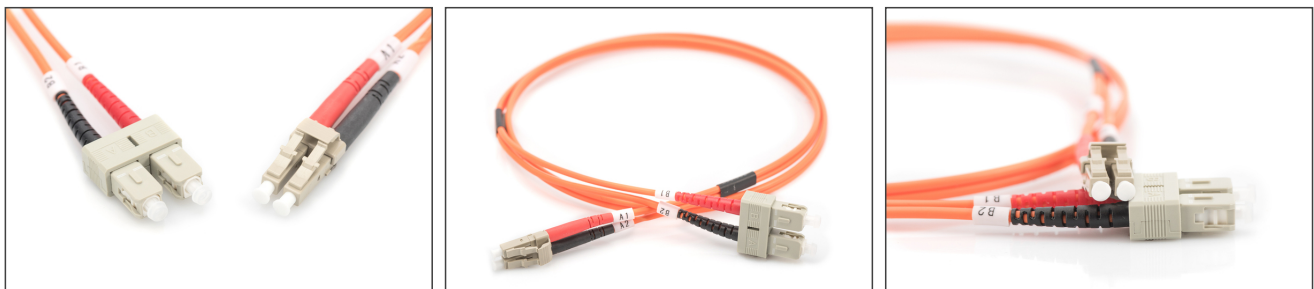

DIGITUS Fiber Optic Multimode Patch Cord, LC / SC

DK-2532-01
 EAN 4016032249399

FO patch cord, duplex, LC to SC MM OM2 50/125 æ, 1 m

FO patch cord, duplex, LC to SC,MM OM2 50/125 µ, 1 m

Отличная производительность и качество связи для Вашей сети.

- LSOH
- В одиночной упаковке, с протоколом тестирования
- Assortment: Fiber Optic Patch Cables
- Boot: two-color

- Cable type: I-VH 2G50/125µ
- Color cable: orange
- Connector 1: LC
- Connector 2: SC
- Fiber class: OM2
- Fiber diameter: 50/125µ
- Mode: Multimode
- Packaging: DIGITUS Polybag
- Length: 1 m

More images:

Part No.	DK-2532-01			
Lenght	1 m			
Cable Type	Duplex MM 50/125		OM2 LSZH	
	END A		END B	
Connector Type	LC		SC	
Insertion Loss (dB)	0.1	0.06	0.12	0.11
Return Loss (dB)	31.9	31.3	33.1	35.9
Q.C.	PASS			