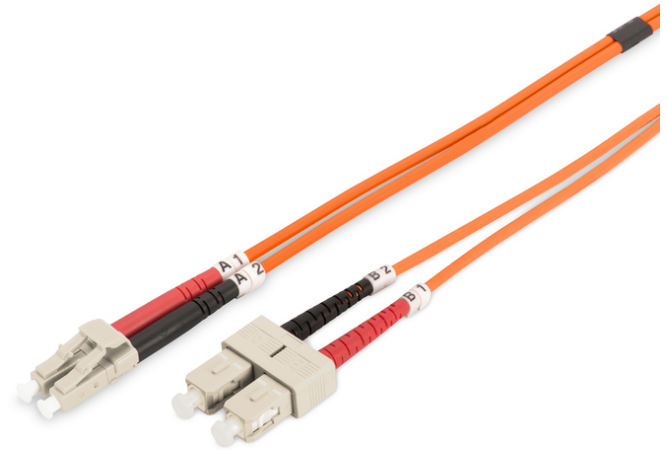

DIGITUS Fiber Optic Multimode Patch Cord, LC / SC

DK-2532-01
 EAN 4016032249399

FO patch cord, duplex, LC to SC MM OM2 50/125 æ, 1 m

FO patch cord, duplex, LC to SC,MM OM2 50/125 µ, 1 m

Отличная производительность и качество связи для Вашей сети.

- LSOH
- В одиночной упаковке, с протоколом тестирования
- Assortment: Fiber Optic Patch Cables
- Boot: two-color

- Cable type: I-VH 2G50/125µ
- Color cable: orange
- Connector 1: LC
- Connector 2: SC
- Fiber class: OM2
- Fiber diameter: 50/125µ
- Mode: Multimode
- Packaging: DIGITUS Polybag
- Length: 1 m

More images:

Part No.	DK-2532-01			
Lenght	1 m			
Cable Type	Duplex MM 50/125		OM2 LSZH	
	END A		END B	
Connector Type	LC		SC	
Insertion Loss (dB)	0.1	0.06	0.12	0.11
Return Loss (dB)	31.9	31.3	33.1	35.9
Q.C.	PASS			