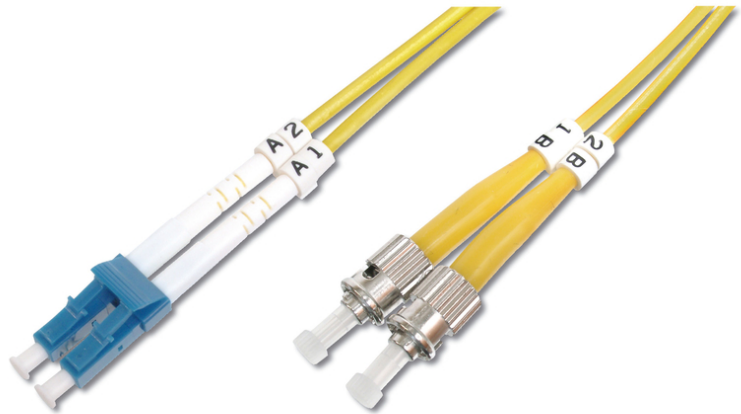

# DIGITUS Fiber Optic Singlemode Patch Cord, LC / ST

**DK-2931-10**  
**EAN 4016032249382**

**FO patch cord, duplex, LC to ST SM OS2 09/125 μ, 10 m**  
 FO patch cord, duplex, LC to ST, SM OS2 09/125 μ, 10 m  
**Отличная производительность и качество связи для Вашей сети.**

- LSOH
- В одиночной упаковке, с протоколом тестирования
- Assortment: Fiber Optic Patch Cables
- Boot: single-color

- Cable type: I-VH 2E9/125μ
- Color cable: yellow
- Connector 1: LC
- Connector 2: ST
- Fiber class: OS2
- Fiber diameter: 9/125μ
- Mode: Singlemode
- Packaging: DIGITUS Polybag
- Length: 10 m

**More images:**

Part No.	DK-2931-10			
Lenght	10 m			
Cable Type	Duplex SM 9/125	OS2 LSZH		
	END A	END B		
Connector Type	LC	ST		
Insertion Loss (dB)	0.07	0.08	0.08	0.05
Return Loss (dB)	50.5	52.4	55.0	52.3
Q.C.	PASS			