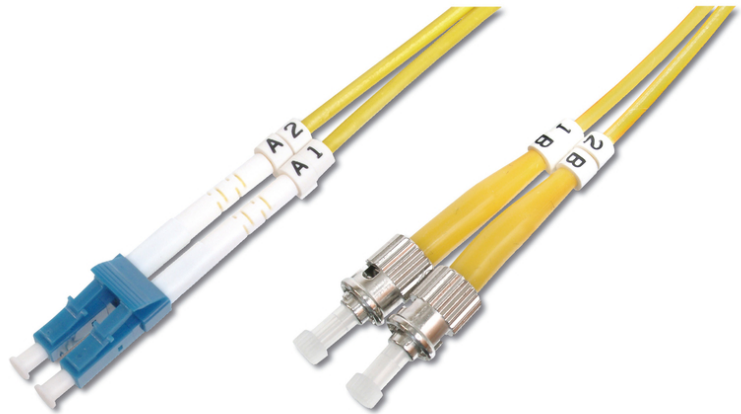

DIGITUS Fiber Optic Singlemode Patch Cord, LC / ST

DK-2931-01
 EAN 4016032249337

FO patch cord, duplex, LC to ST SM OS2 09/125 æ, 1 m

FO patch cord, duplex, LC to ST, SM OS2 09/125 µ, 1 m

Отличная производительность и качество связи для Вашей сети.

- LSOH
- В одиночной упаковке, с протоколом тестирования
- Assortment: Fiber Optic Patch Cables
- Boot: single-color

- Cable type: I-VH 2E9/125µ
- Color cable: yellow
- Connector 1: LC
- Connector 2: ST
- Fiber class: OS2
- Fiber diameter: 9/125µ
- Mode: Singlemode
- Packaging: DIGITUS Polybag
- Length: 1 m

More images:

Part No.	DK-2931-01			
Lenght	1 m			
Cable Type	Duplex SM 9/125		OS2 LSZH	
	END A		END B	
Connector Type	LC		ST	
Insertion Loss (dB)	0.07	0.08	0.08	0.05
Return Loss (dB)	50.5	52.4	55.0	52.3
Q.C.	PASS			