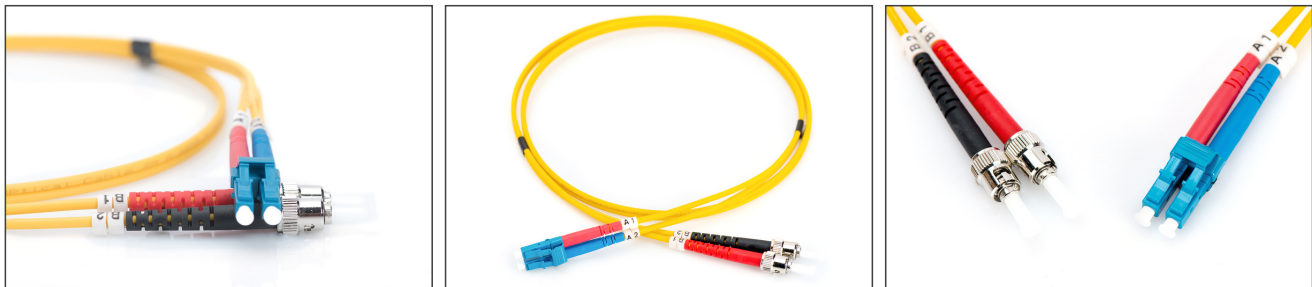

DIGITUS Fiber Optic Singlemode Patch Cord, LC / ST

DK-2931-01
 EAN 4016032249337

FO patch cord, duplex, LC to ST SM OS2 09/125 æ, 1 m

FO patch cord, duplex, LC to ST, SM OS2 09/125 µ, 1 m

Отличная производительность и качество связи для Вашей сети.

- LSOH
- В одиночной упаковке, с протоколом тестирования
- Assortment: Fiber Optic Patch Cables
- Boot: single-color

- Cable type: I-VH 2E9/125µ
- Color cable: yellow
- Connector 1: LC
- Connector 2: ST
- Fiber class: OS2
- Fiber diameter: 9/125µ
- Mode: Singlemode
- Packaging: DIGITUS Polybag
- Length: 1 m

More images:

Part No.	DK-2931-01			
Lenght	1 m			
Cable Type	Duplex SM 9/125		OS2 LSZH	
	END A		END B	
Connector Type	LC		ST	
Insertion Loss (dB)	0.07	0.08	0.08	0.05
Return Loss (dB)	50.5	52.4	55.0	52.3
Q.C.	PASS			