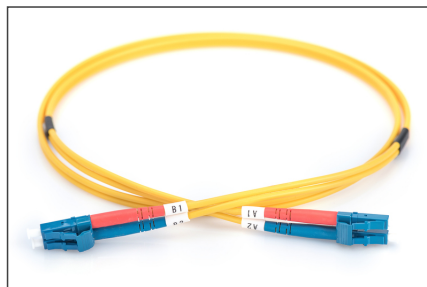

# DIGITUS Fiber Optic Singlemode Patch Cord, LC / LC

DK-2933-07  
 EAN 4016032248958

FO patch cord, duplex, LC to LC SM OS2 09/125 æ, 7 m

FO patch cord, duplex, LC to LC, SM OS2 09/125 µ, 7 m

**Отличная производительность и качество связи для Вашей сети.**

- LSOH
- В одиночной упаковке, с протоколом тестирования
- Boot: single-color
- Cable type: I-VH 2E9/125µ

- Color cable: yellow
- Connector 1: LC
- Connector 2: LC
- Fiber class: OS2
- Fiber diameter: 9/125µ
- Mode: Singlemode
- Packaging: DIGITUS Polybag
- Length: 7 m

### More images:

Part No.	DK-2933-07			
Lenght	7 m			
Cable Type	Duplex SM 9/125		OS2 LSZH	
	END A		END B	
Connector Type	LC		LC	
	LC	LC	LC	LC
Insertion Loss (dB)	0.12	0.15	0.15	0.19
Return Loss (dB)	51.8	53.2	51.1	50.7
Q.C.	PASS			