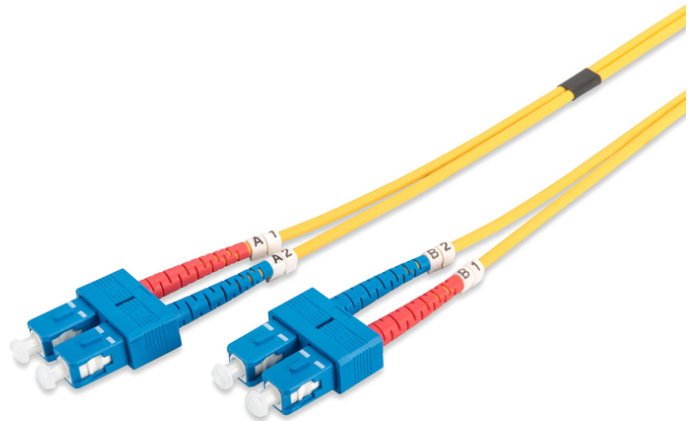

# DIGITUS Fiber Optic Singlemode Patch Cord, SC / SC

**DK-2922-10**  
**EAN 4016032248781**

**FO patch cord, duplex, SC to SC SM OS2 09/125 æ, 10 m**

FO patch cord, duplex, SC to SC, SM OS2 09/125 µ, 10 m

**Отличная производительность и качество связи для Вашей сети.**

- LSOH
- В одиночной упаковке, с протоколом тестирования
- Assortment: Fiber Optic Patch Cables
- Boot: single-color

- Cable type: I-VH 2E9/125µ
- Color cable: yellow
- Connector 1: SC
- Connector 2: SC
- Fiber class: OS2
- Fiber diameter: 9/125µ
- Mode: Singlemode
- Packaging: DIGITUS Polybag
- Length: 10 m

**More images:**

Part No.	DK-2922-10			
Lenght	10 m			
Cable Type	Duplex SM 9/125	OS2 LSZH		
	END A	END B		
Connector Type	SC	SC		
Insertion Loss (dB)	0.11	0.15	0.15	0.19
Return Loss (dB)	53.7	50.9	52.8	51.4
Q.C.	PASS			