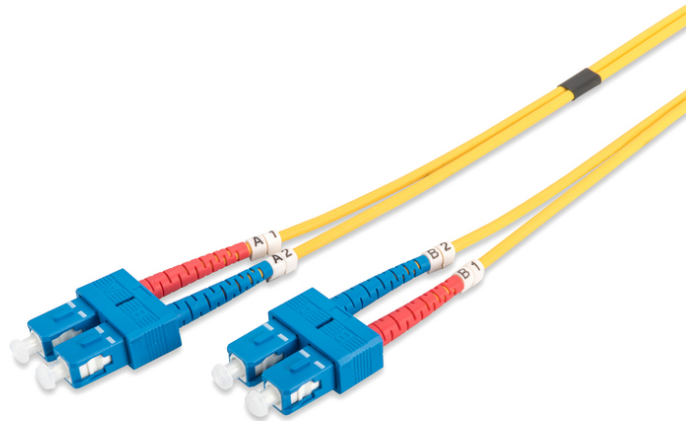

DIGITUS Fiber Optic Singlemode Patch Cord, SC / SC

DK-2922-02
 EAN 4016032248743

FO patch cord, duplex, SC to SC SM OS2 09/125 æ, 2 m

FO patch cord, duplex, SC to SC, SM OS2 09/125 µ, 2 m

Отличная производительность и качество связи для Вашей сети.

- LSOH
- В одиночной упаковке, с протоколом тестирования
- Assortment: Fiber Optic Patch Cables
- Boot: single-color

- Cable type: I-VH 2E9/125µ
- Color cable: yellow
- Connector 1: SC
- Connector 2: SC
- Fiber class: OS2
- Fiber diameter: 9/125µ
- Mode: Singlemode
- Packaging: DIGITUS Polybag
- Length: 2 m

More images:

Part No.	DK-2922-02			
Length	2 m			
Cable Type	Duplex SM 9/125		OS2 LSZH	
	END A		END B	
Connector Type	SC		SC	
Insertion Loss (dB)	0.11	0.15	0.15	0.19
Return Loss (dB)	53.7	50.9	52.8	51.4
Q.C.	PASS			