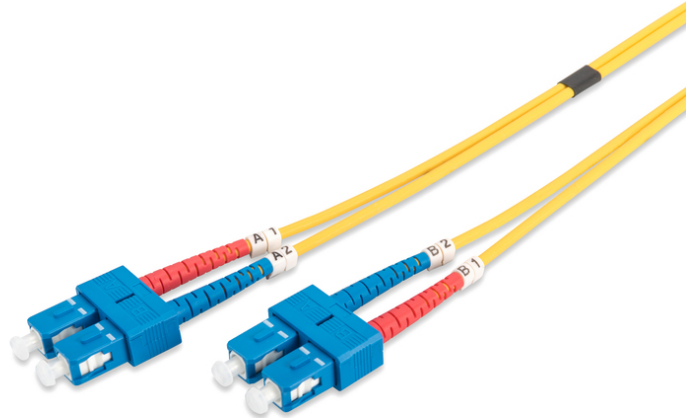

# DIGITUS Fiber Optic Singlemode Patch Cord, SC / SC

DK-2922-01  
 EAN 4016032248736

FO patch cord, duplex, SC to SC SM OS2 09/125 æ, 1 m

FO patch cord, duplex, SC to SC, SM OS2 09/125 µ, 1 m

**Отличная производительность и качество связи для Вашей сети.**

- LSOH
- В одиночной упаковке, с протоколом тестирования
- Assortment: Fiber Optic Patch Cables
- Boot: single-color

- Cable type: I-VH 2E9/125µ
- Color cable: yellow
- Connector 1: SC
- Connector 2: SC
- Fiber class: OS2
- Fiber diameter: 9/125µ
- Mode: Singlemode
- Packaging: DIGITUS Polybag
- Length: 1 m

**More images:**

Part No.	DK-2922-01			
Lenght	1 m			
Cable Type	Duplex SM 9/125	OS2 LSZH		
	END A	END B		
Connector Type	SC	SC		
Insertion Loss (dB)	0.11	0.15	0.15	0.19
Return Loss (dB)	53.7	50.9	52.8	51.4
Q.C.	PASS			