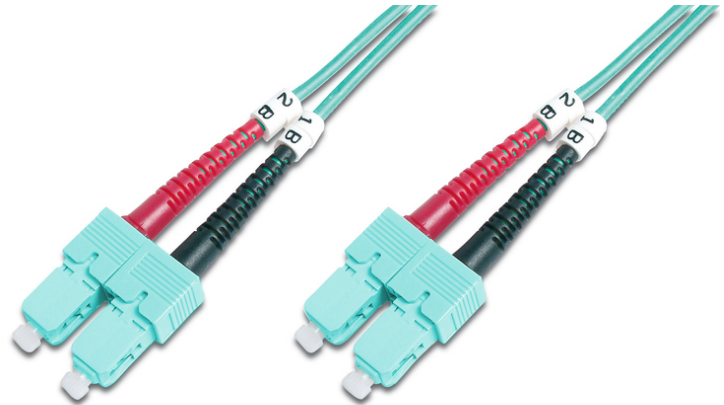

DIGITUS Fiber Optic Multimode Patch Cord, OM 3, SC / SC

DK-2522-02/3
 EAN 4016032248545

FO patch cord, duplex, SC to SC MM OM3 50/125 æ, 2 m

FO patch cord, duplex, SC to SC,MM OM3 50/125 µ, 2 m

Отличная производительность и качество связи для Вашей сети.

- LSOH
- В одиночной упаковке, с протоколом тестирования
- Assortment: Fiber Optic Patch Cables
- Boot: two-color

- Cable type: I-VH 2G50/125µ
- Color cable: aqua
- Connector 1: SC
- Connector 2: SC
- Fiber class: OM3
- Fiber diameter: 50/125µ
- Mode: Multimode
- Packaging: DIGITUS Polybag
- Length: 2 m

More images:

Part No.	DK-2522-02/3			
Lenght	2 m			
Cable Type	Duplex MM 50/125		OM3 LSZH	
	END A		END B	
Connector Type	SC		SC	
Insertion Loss (dB)	0.25	0.25	0.12	0.18
Return Loss (dB)	31.5	30.2	32.7	34.7
Q.C.	PASS			