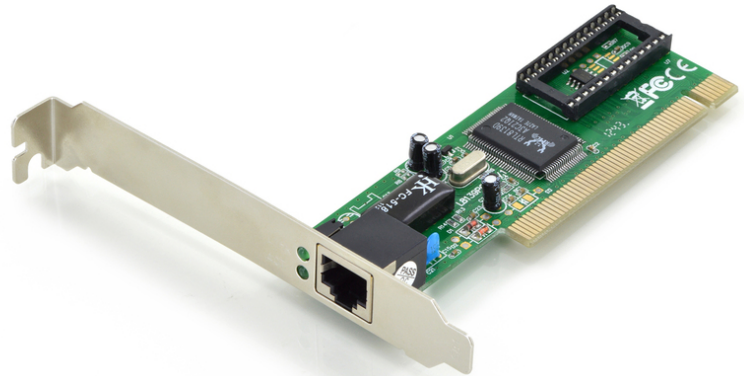

# DIGITUS Сетевой контроллер PCI Fast Ethernet

DN-1001J  
EAN 4016032228677

### Fast Ethernet PCI Card 32-bit, RTL8139D chipset

Fast Ethernet PCI Card, 32-bit, RTL8139D chipset

**Превращает ПК в широкополосную рабочую станцию или мощный сервер, работающий на полнодуплексной скорости**

- Чипсет Realtek
- Совместим с IEEE 802.3 и IEEE 802.3u
- Поддерживает 20/200 Мбит/с в полнодуплексном режиме

- Совместим с локальной шиной PCI версии 2.1 и 2.2
- Подходит для всех общеизвестных сетевых сред
- Поддержка Windows 10, 8, 7, Vista и XP