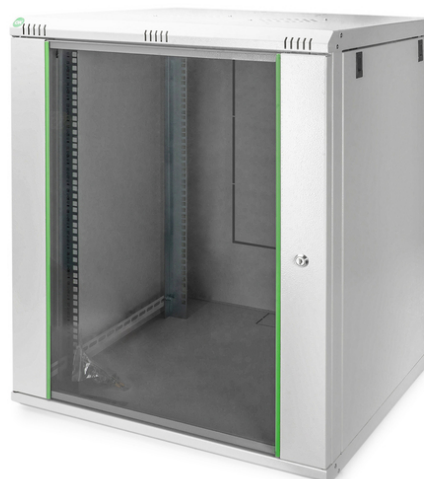

# DIGITUS Wall Mounting Cabinets Dynamic Basic Series - 600x600 mm (WxD)

DN-19 16U-6/6-EC  
EAN 4016032221760

## 16U wall mounting cabinet, Dynamic Basic 816x600x600 mm, color grey (RAL 7035)

Настенные шкафы DIGITUS SoNo имеют прочную стальную конструкцию с минимумом швов. Идеальны для всех текущих ИТ и телекоммуникационных применений.

- Класс защиты IP20
- Запираемая стальная дверь с безопасным стеклом в стальной раме
- Наружная дверь с одноригельным замком
- Профильные направляющие 483 мм (19") регулируются по глубине установки и имеют маркировку высоты в монтажных единицах
- Профильные направляющие 483 мм (19") установлены на передней и задней панели внутри шкафа, имеют гальваническое покрытие
- Профильные направляющие 483 мм (19") установлены на передней и задней панели внутри шкафа, имеют гальваническое покрытие
- Верхняя панель подготовлена для установки вентиляционного элемента (выполнены отверстия)

- Вентиляционные отверстия для активной, а также пассивной вентиляции
- Вентиляционные отверстия для активной, а также пассивной вентиляции
- Cabinet type: Wall mounting cabinet
- Color: light grey, RAL 7035
- Depth: 600 mm
- Front door: Glass door, single opening
- Load capacity: 60 kg
- Side panels: Both sides
- Units: 16
- Width: 600 mm
- IP protection class: IP20
- Mounted: yes