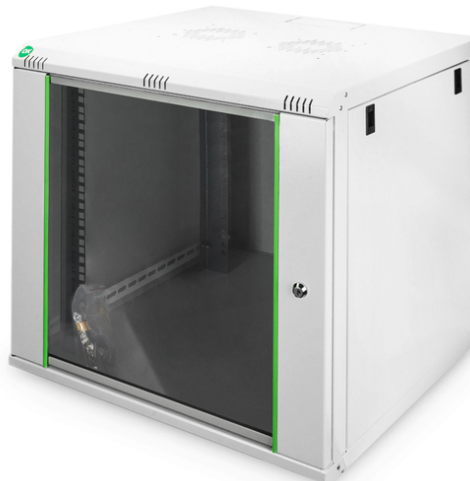

DIGITUS Wall Mounting Cabinets Dynamic Basic Series - 600x600 mm (WxD)

DN-19 12U-6/6-EC
EAN 4016032221753

12U wall mounting cabinet, Dynamic Basic 638x600x600 mm, color grey (RAL 7035)

Настенные шкафы DIGITUS SoHo имеют прочную стальную конструкцию с минимумом швов. Идеальны для всех текущих ИТ и телекоммуникационных применений.

Профильные направляющие 483 мм (19") установлены на передней и задней панели внутри шкафа, имеют гальваническое покрытие

- Класс защиты IP20
- Запираемая стальная дверь с безопасным стеклом в стальной раме
- Наружная дверь с одноригельным замком
- Профильные направляющие 483 мм (19") установлены на передней и задней панели внутри шкафа, имеют гальваническое покрытие
- Профильные направляющие 483 мм (19") регулируются по глубине установки и имеют маркировку высоты в монтажных единицах

- Верхняя панель подготовлена для установки вентиляционного элемента (выполнены отверстия)
- Вентиляционные отверстия для активной, а также пассивной вентиляции
- Cabinet type: Wall mounting cabinet
- Color: light grey, RAL 7035
- Depth: 600 mm
- Front door: Glass door, single opening
- Load capacity: 60 kg
- Side panels: Both sides
- Units: 12
- Width: 600 mm
- IP protection class: IP20
- Mounted: yes