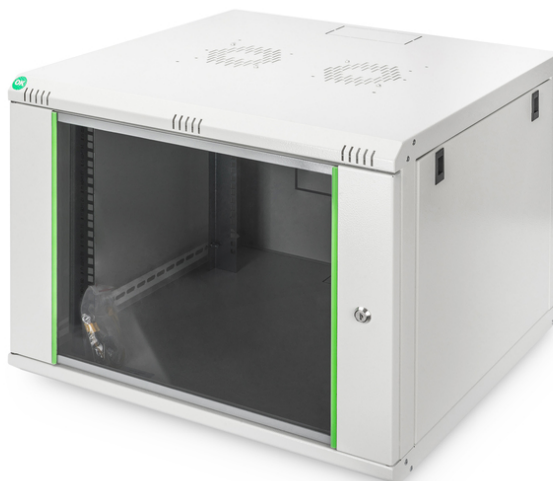

# DIGITUS Wall Mounting Cabinets Dynamic Basic Series - 600x600 mm (WxD)

DN-19 07U-6/6-EC  
EAN 4016032221739

## 7U wall mounting cabinet, Dynamic Basic 416x600x600 mm, color grey (RAL 7035)

Настенные шкафы DIGITUS SoNo имеют прочную стальную конструкцию с минимумом швов. Идеальны для всех текущих ИТ и телекоммуникационных применений.

- Класс защиты IP20
- Запираемая стальная дверь с безопасным стеклом в стальной раме
- Наружная дверь с одноригельным замком
- Профильные направляющие 483 мм (19") установлены на передней и задней панели внутри шкафа, имеют гальваническое покрытие
- Профильные направляющие 483 мм (19") регулируются по глубине установки и имеют маркировку высоты в монтажных единицах
- Профильные направляющие 483 мм (19") регулируются по глубине установки и имеют маркировку высоты в монтажных единицах
- Верхняя панель подготовлена для установки вентиляционного элемента (выполнены отверстия)

- Вентиляционные отверстия для активной, а также пассивной вентиляции
- Вентиляционные отверстия для активной, а также пассивной вентиляции
- Cabinet type: Wall mounting cabinet
- Color: light grey, RAL 7035
- Depth: 600 mm
- Front door: Glass door, single opening
- Load capacity: 60 kg
- Side panels: Both sides
- Units: 7
- Width: 600 mm
- IP protection class: IP20
- Mounted: yes