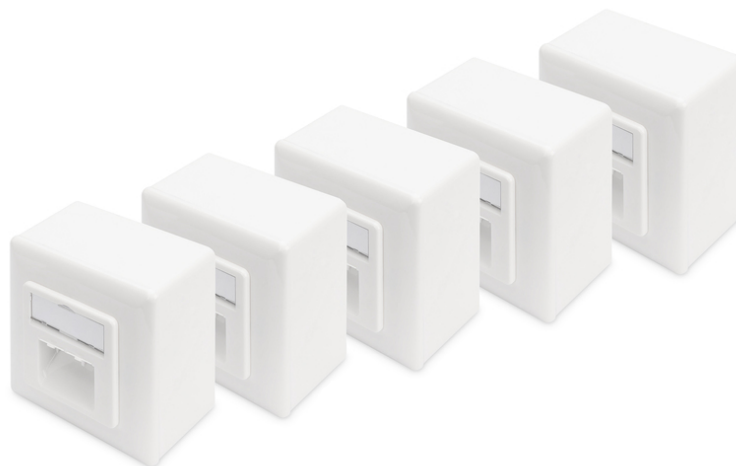

DIGITUS DIGITUS CAT 6, Class E, модульная стенная розетка, экранированная

DN-9006/B5-N
EAN 4016032175742

CAT 6 wall outlet, shielded, 2x RJ45 8P8C, LSA, pure white, surface mount, set=5 pcs.

The shielded CAT 6 network outlets from DIGITUS® are certificated to CAT 6 EIA/TIA 568 and ISO/IEC 11801, EN 50173. The cable installation takesplace via LSA strips, color coded acc. EIA/TIA 568 B with horizontal cable entry. All network outlets from DIGITUS® are available flush mount or surface mount.

Отличная производительность и качество связи для Вашей сети.

- Общие свойства:
- Подключение кабеля посредством зажимов LSA, цветовая кодировка в соответствии с EIA/TIA 568 A & B
- Со встроенным ограничителем перегиба монтажного кабеля
- Физическое описание
- Цвет: Белый RAL9003