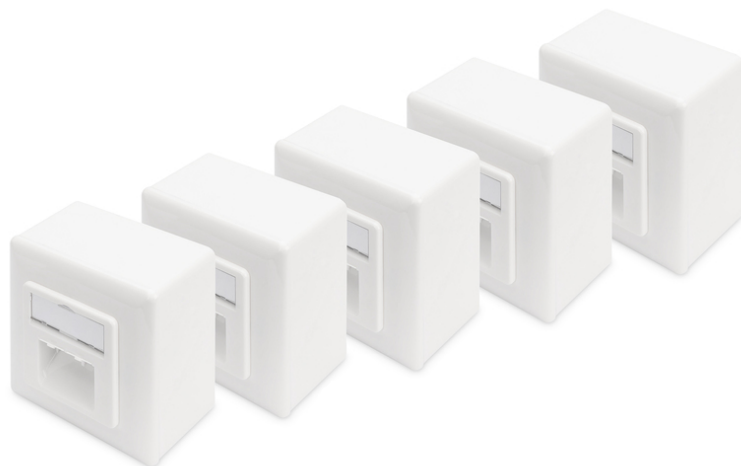

DIGITUS DIGITUS CAT 5e, Class D, стенная розетка, экранированная, настенный монтаж

DN-9002/B5-N
EAN 4016032175698

CAT 5e wall outlet, shielded, 2x RJ45 8P8C, LSA, pure white, surface mount, set=5 pcs.

The shielded CAT 5e network outlets from DIGITUS® are certificated to CAT 5e EIA/TIA 568 and ISO/IEC 11801, EN 50173. The cable installation takes place via LSA strips, color coded acc. EIA/TIA 568 B with horizontal cable entry. All network outlets from DIGITUS® are available flush mount or surface mount.

Отличная производительность и качество связи для Вашей сети.

- Общие свойства:
- Подключение кабеля посредством зажимов LSA, цветовая кодировка в соответствии с EIA/TIA 568 A & B
- Со встроенным ограничителем перегиба монтажного кабеля
- Физическое описание
- Цвет: Белый RAL9003