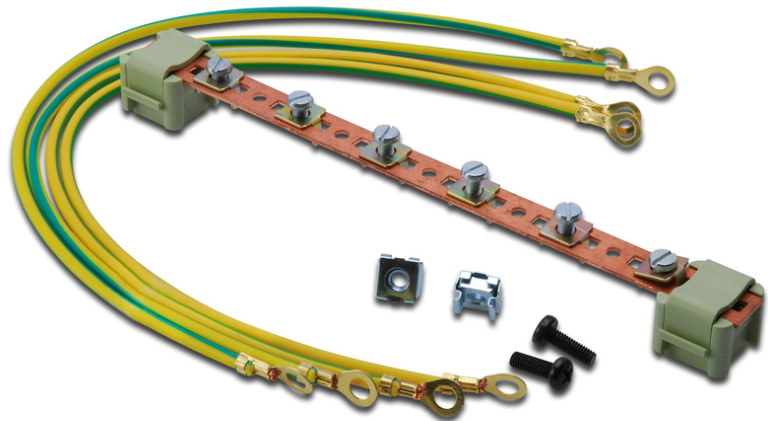

# DIGITUS Панель выравнивания потенциалов для 19" шкафов DIGITUS

DN-19 EARTH  
EAN 4016032142027

**Potential equalisation bar, 220 mm 6 connection points, incl. earthing leads**

Подходит для всех шкафов DIGITUS 19" . Для заземления любых установленных компонентов.

- Медная сборная шина

- вкл. 4х кабеля заземления (диаметр 4 мм, длина 40 см) и монтажный материал, M6

**Package contents**

- Fixing material

Logistics						
	Number (pcs)	Weight (kg)	Depth (cm)	Width (cm)	Height (cm)	cm³
Packaging Unit Carton	22	6.25	42.50	56.00	12.20	29,036.00
Packaging Unit Inside	1	0.28	0.50	15.00	22.00	165.00
Packaging Unit Single	1	0.28	2.50	21.00	2.50	131.25
Net single without Packaging	1	0.28	2.50	21.00	2.50	156.10