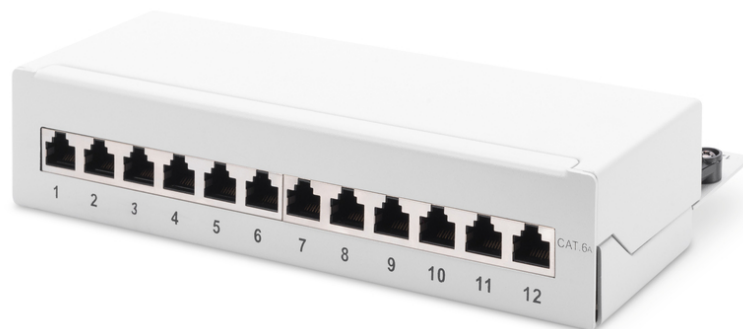

DIGITUS Painele de conectores Secretária DIGITUS CAT 6A, revestido

DN-91612SD-EA-G
EAN 4016032444886

Desktop CAT 6A, patch panel, shielded Class EA, 12-port RJ45, 8P8C, LSA, grey RAL 7035

The Desktop Patch Panels from DIGITUS® are the ideal solution for SoHo applications (Smart Office Home Office).The fully shielded RJ45 sockets provide an optimal stability for your cables with best performances.

Aplicável para soluções SOHO

- Características gerais:
- Instalação de cabo via régua LSA, codificação de cor de acordo com EIA/TIA 568 A & B

- Ligação central à terra
- 360° cobertura revestida
- Cor cinzenta (RAL 7035)
- Color: light grey, RAL 7035
- Ports: 12
- Units: 1
- Category: CAT 6A