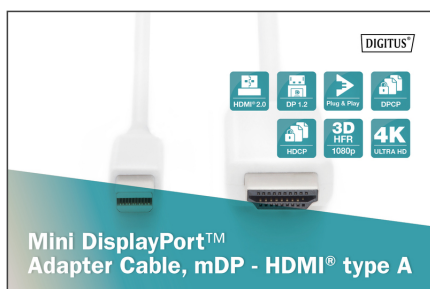

More images: