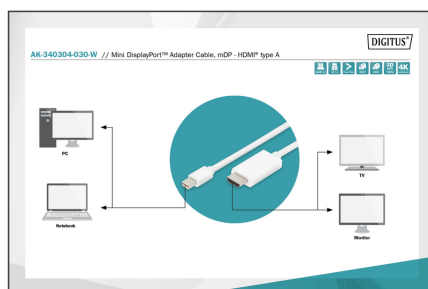

More images: