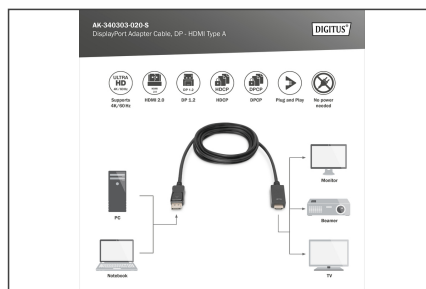

More images: