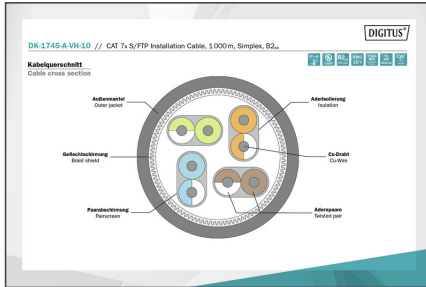

- Shipping- and storage temperature range: -20 °C up to +75 °C
- Operating temperature range: -20 °C bis +50 °C
- Installation temperature range: 0 °C to +50 °C
- Overall diameter Simplex (nominal): 7,0 mm (Eca); 7,2 mm (Dca); 7,5 mm (Cca); 7,5 mm (B2ca)
- Weight (kg/km): 49,5 kg (Eca); 51 kg (Dca), 53 kg (Cca); 53 kg (B2ca)
- Electrical properties:
- Impedance: 100±15 Ohm @ 4 - 1000 MHz; 100±25 OHM @ 100-600 MHz
- Capacitance: 45 pF/m nominal @ 1 KHz
- Capacitance unbalance (pair-ground): 1,6 pF/m max. @ 1 KHz
- Insulation resistance: 5 GOhm x km min.
- DC resistance: 95 Ohm/km max. (2% max. resistance unbalance)
- DC loop resistance: 190 Ohm/km max. (2% max. resistance unbalance)
- Voltage resistance: 72 Vdc max.
- Coupling attenuation: CA-Type 1b
- Signal propagation delay: 450 nS/100 m max.
- Propagation delay: 10 nS/100 m max.
- Propagation delay: 10 nS/100 m max.
- Separating class: „d“ acc. to EN 50174-2
- NVP: 79%
- Assortment: Twisted Pair Installation Cables
- Category: CAT 7A
- Shielding: S-FTP, pairs in metal foil and braid shielding
- CPR: B2ca
- Length: 1000 m
- Color: yellow
- Jacket: LSOH
- Structure: 4 x 2 AWG 22/1, solid twisted pair

More images:

AWG-Kategorie Kabelart (Struktur)	Bestandteile des Produktes (in m)	Leistungsfähigkeit (dB/100m) Leistungsfähigkeit (dB/100m)	A-Anforderung für ungeschirmte Leiter Paare (in ungeschirmten Leitern)	Leistungsfähigkeit Leistungsfähigkeit
B2ca	Sehr hoch	1+	• Typischerweise • Hohe Flexibilität • Hohe Flexibilität	S • Hohe Qualität • Hohe Qualität
Cca	Hoch	3	• Typischerweise • Hohe Flexibilität	d • Hohe Qualität • Hohe Qualität
Dca	Mittel			a • Hohe Qualität • Hohe Qualität
Eca	Gering			

Produktbeschreibung Product Information	Physikalische Spezifikationen Physical Properties
<p>Hersteller: DIGITUS</p> <p>Produktname: CAT 7A S/FTP Installation Cable, 1000m, Simplex, B2ca</p>	<p>Struktur: 4x25/2+25/2</p> <p>Leitungsfähigkeit: 1000m</p>