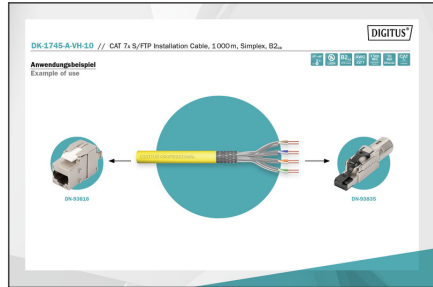

DIGITUS CAT 7A S/FTP installation cable, 1000 m, Simplex, B2ca

DK-1745-A-VH-10
EAN 4016032435938

CAT 7A S-FTP installation cable, 1500 MHz B2ca (EN 50575), AWG 22/1, 1000 m drum, sx, ye

The DIGITUS® CAT 7A S/FTP installation cable features the following cable structure 4x2x AWG22/1 and achieves a transmission frequency of up to 1500 MHz. The halogen-free cable sheath complies with the standards IEC 60332-3-24, FRNC-C, LSZH-3 and CPR Euro class B2ca. The cable is suitable for building cabling in secondary and tertiary areas. Complies with the following standards ISO/IEC 11801, DIN EN 50173, DIN EN 50288-4-1.

DIGITUS® CAT 7A S/FTP installation cable 4x2x AWG22/1 up to 1500 MHz. The halogen-free cable sheath complies with the standards IEC 60332-3-24, FRNC-C, LSZH-3 and CPR Euro class B2ca. Complies with ISO/IEC 11801, DIN EN 50173, DIN EN 50288-4-1.

More images:

AWG-Kategorie Kabelart (Struktur)	Bestandteile des Produktes (in m)	Leistungsfähigkeit (dB/100m) Leistungsfähigkeit (dB/100m)	A-Anforderung für ungeschirmte Leiter Paare (in ungeschirmten Leitern)	Leistungsfähigkeit Leistungsfähigkeit
B2ca	Sehr hoch	1+	• Typischerweise • Hohe Flexibilität • Hohe Flexibilität	S • Hohe Qualität • Hohe Qualität
Cca	Hoch	3	• Typischerweise • Hohe Flexibilität	d • Hohe Qualität • Hohe Qualität
Dca	Mittel			a • Hohe Qualität • Hohe Qualität
Eca	Gering			

Produktbeschreibung Product Information	Physikalische Spezifikationen Physical Properties
<p>Hersteller: DIGITUS</p> <p>Produktname: CAT 7A S/FTP Installation Cable, 1000m, Simplex, B2ca</p>	<p>Struktur: 4x25/2+25/2</p> <p>Leitungsfähigkeit: 1000m</p>