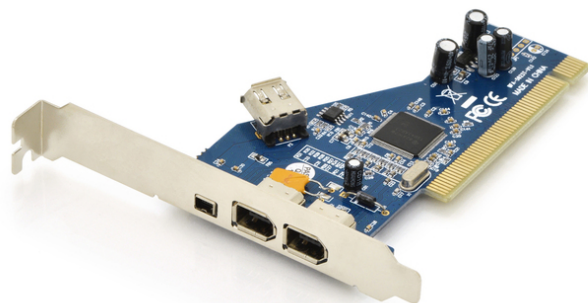

DIGITUS Cartão acessório Firewire A PCI

DS-33203-2
 EAN 4016032426066

IEEE 1394a PCI Add-On Card 2x6-Pin+1x4-Pin Extern, 1x6-Pin Intern, TSB43AB23

Adicionar quatro portas Firewire-A ao seu PC. Ligação fácil de, por exemplo, câmara de filmar DV ou outros equipamentos externos ao seu PC.

Instalação fácil com um desempenho máximo

- Adiciona 4 portas IEEE1394a (FireWire) para High-Speed I/O
- Compatível com IEEE 1394-1995, 1394a (rev. 1.1), e especificação de interface 1.0 OHCI

- Suporta velocidade de transferência de dados de 100, 200 e 400Mbps
- Circuito integrado da placa-mãe: TI TSB43AB23
- Função de comutação a quente permite-lhe ligar e desligar dispositivos sem ter que desligar o sistema operativo
- Temperatura de funcionamento: 0 °C - 85 °C
- Humidade de funcionamento: 25% - 65% HR (não condensação)
- Compatível com Windows 10, 8, 7, Vista e XP