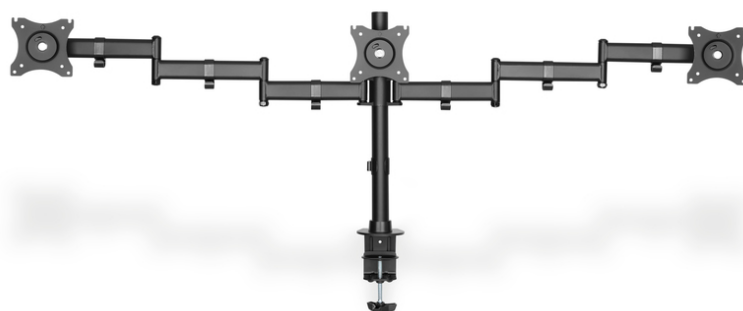

# DIGITUS Suporte triplo de monitor com fixação de aperto

DA-90362  
EAN 4016032425007

### Triple Monitor Desk Clamp Mount, 15-27",black max. load 3x8Kg,VESA max. 100x100

Suporte de monitor universal para um posicionamento flexível dos seus monitores no local de trabalho com possibilidade de inclinação e orientação simples horizontal e vertical. Ajuste simplesmente a altura de visão às suas necessidades. O suporte para monitores permite a montagem de monitores LED, LCD de todas as marcas. Tenha apenas atenção à dimensão VESA, bem como ao peso dos seus monitores, de modo a escolher um suporte adequado.

### Suporte triplo de monitor universal com fixação de aperto até 69 cm (27")

- Adequado para distâncias de acordo com a norma VESA 75 x 75 e 100 x 100 mm
- Para tampos de mesa até 7,5 m
- Para monitores até 69 cm (27")
- Carga máx. de 8 Kg por braço

- Ajuste de altura individual de 15mm para um alinhamento perfeito dos seus monitores
- Ângulo de inclinação de ajuste livre vertical até 45 graus
- Rotação até 360°
- Peso: 6,4 kg
- Dimensões: 1448 x 550 x 120 mm
- Monitor weight (max.): 8 kg
- Mounting method: Clamp-mount
- Number of monitors: 3
- Size of monitors: up to 27"
- VESA mount: 75x75 mm, 100x100 mm