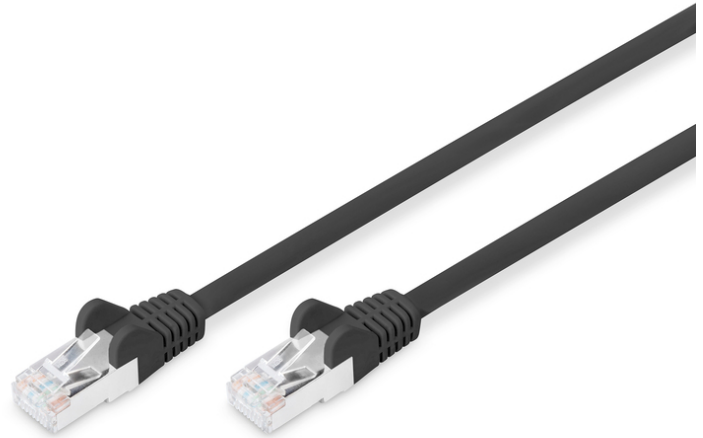

DIGITUS Cabo de interconexões CAT 6 S-FTP

DB-160144-020-S
EAN 4016032384045

Patch Cord, CAT6, RJ45 M/M, 2.0m, S-FTP, AWG 27/7, LSZH, bl

Este cabo de rede é, por exemplo, adequado para interconexões em armários de rede. Outro campo de aplicação é a ligação para o sistema DLS.

Melhor desempenho e melhor qualidade de ligação com a rede.

- Revestimento LSZH – baixa emissão de fumo, sem halogéneo
- Assortment: Twisted Pair Patch Cables
- Color cable: black
- Color connector: black

- Connector 1: Modular RJ45 (8/8) plug
- Connector 2: Modular RJ45 (8/8) plug
- Hoods: plastic
- Wire material: CU
- Category: CAT 6
- Shielding: S-FTP, pairs in metal foil and braid shielding
- Length: 2 m
- Slim Version: no
- Structure: 4 x 2 AWG 27/7, twisted pair