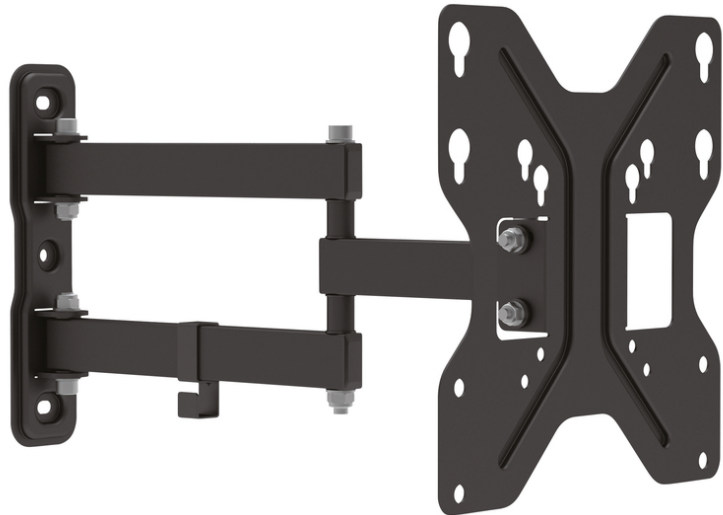

DIGITUS LED LED/Monitor LCD com montagem mural

DA-90357
EAN 4016032382706

3D Universal TV/Monitor Mount up to 107cm (42") 15° Tilt, 180° Swivel, max 30kg, VESA max 200x200

Suporte de parede universal para uma orientação totalmente flexível do monitor, de acordo com a sua posição de visualização através de três níveis reguláveis. O suporte de parede universal permite a montagem de monitores LED e LCD e de ecrãs de televisores de todas as marcas até uma dimensão de 107 cm. Tenha apenas atenção à dimensão VESA, bem como ao peso do seu monitor, de modo a escolher o suporte adequado.

Suporte de parede universal com possibilidades de regulação em todas as três dimensões

- Adequado para distâncias de acordo com norma VESA 75 x 75, 100 x 100, 200 x 100 e 200 x 200mm
- Para dispositivos de montagem mural com um ecrã diagonal de 48cm (19") até 107cm (42")
- Capacidade de suporte de carga máxima até 30kg
- Peso: 1,7 kg