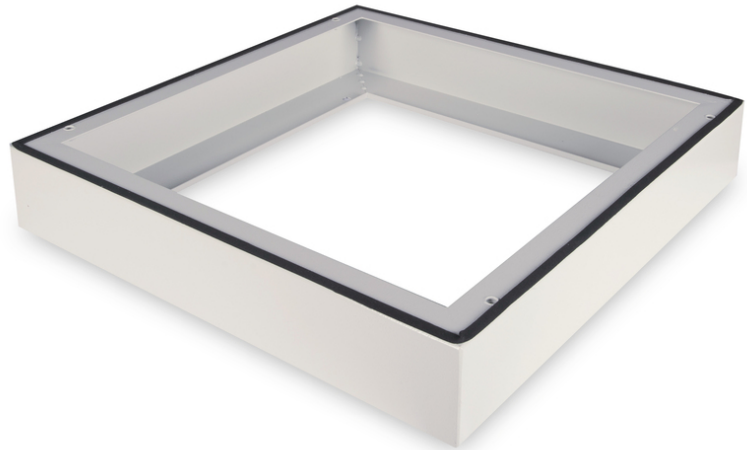

DIGITUS Base para caixa de parede IP55 - 600x600 mm (L x P)

DN-19 PLINTH-6-I-OD
EAN 4016032370512

Plinth for IP55 outdoor wall mounting cabinet 100x600x600 mm, color grey (RAL 7035)

A base para uma caixa de parede de 483 mm (19") IP55 aumenta a altura em 100 mm e providencia área para uma cablagem organizada. A montagem realiza-se em etapas simples com os parafusos juntamente fornecidos. A base está igualmente equipada com um vedante para manter o nível de proteção IP55. Permite a instalação numa fundação pavimentar forte.

- Montagem simples sob armários

- Chapa de aço resistente de 1,5 - 2,0 mm
- Color: light grey, RAL 7035
- Depth: 600 mm
- Width: 600 mm
- For cabinet series: Wall Mounting
- Inch form factor (IEC 60297): 482.6 mm (19")