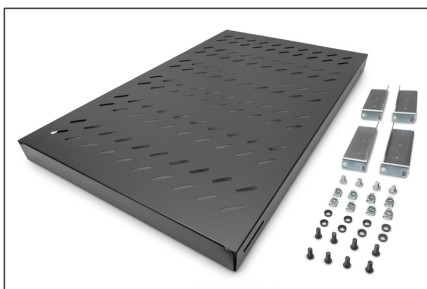

More images: