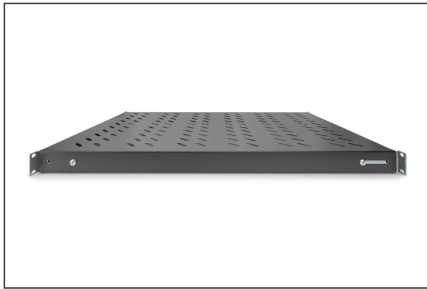

Safety notes

- When installing and using the accessory product for network cabinets, observe the respective safety instructions of the manufacturer or the cabinet system in which you want to use the accessory.

EU responsible person

EU based economic operator ensuring the product complies with the required regulations.

ASSMANN Electronic GmbH
Auf dem Schüffel 3
Lüdenscheid, Germany
<https://www.assmann.com>
info@assmann.com