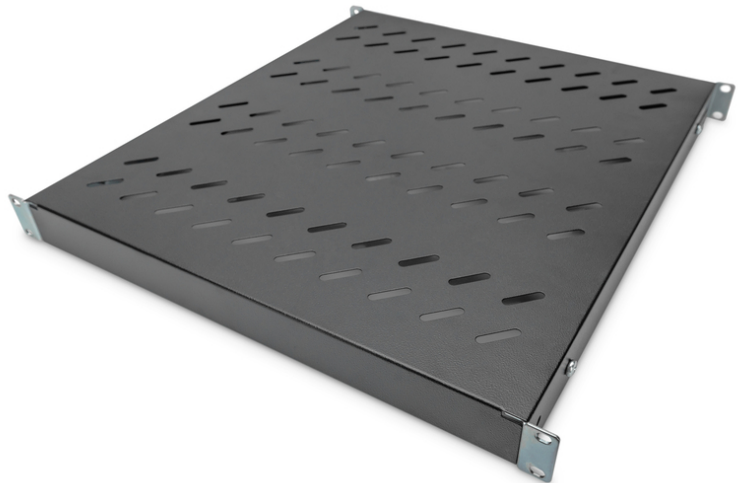

DIGITUS Shelf with Variable Rails for Fixed Mounting in 483 mm (19") Cabinets

DN-97647
EAN 4016032364993

1U fixed shelf for 800 mm depth racks 44x482x500 mm, adjust. 500-700 mm depth, black

A montagem das prateleiras com os perfis angulares de 19" nos seus armários de 19" é simples. A placa perfurada estável com elevada capacidade de carga é a superfície de sustentação ideal para os seus elementos. As prateleiras podem ser adquiridas nas cores cinzento claro (RAL 7035) e preto (RAL 9005).

- inc. material de fixação
- Color: black, RAL 9005

- Inch form factor (IEC 60297): 482.6 mm (19")
- Units: 1
- Load capacity: 50 kg
- Suitable cabinet depth: 800 mm
- Mounting type: Adjustable mounting rails
- Weight: 3.2 kg