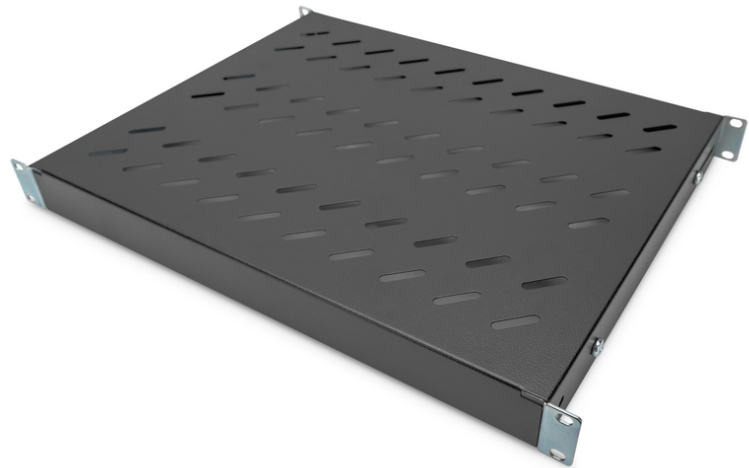

DIGITUS Shelf with Variable Rails for Fixed Mounting in 483 mm (19") Cabinets

DN-97645
 EAN 4016032364979

1U fixed shelf for 600 mm depth racks 44x482x350 mm, adjust. 350-550 mm depth, black

A montagem das prateleiras com os perfis angulares de 19" nos seus armários de 19" é simples. A placa perfurada estável com elevada capacidade de carga é a superfície de sustentação ideal para os seus elementos. As prateleiras podem ser adquiridas nas cores cinzento claro (RAL 7035) e preto (RAL 9005).

- inc. material de fixação
- Color: black, RAL 9005

- Load capacity: 50 kg
- Mounting type: Adjustable mounting rails
- Units: 1
- Weight: 2.38 kg
- Inch form factor (IEC 60297): 482.6 mm (19")
- Suitable cabinet depth: 600 mm